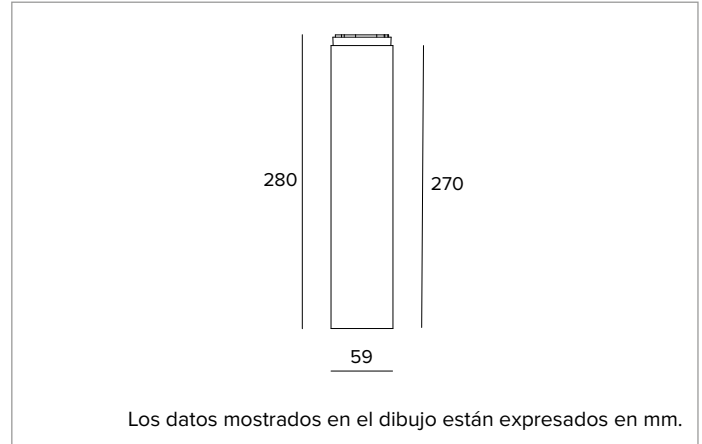

### Luminaria a plafón LED para emisión de luz directa alimentada con tensión de red

	4000K	H(m)	D(m)	E <sub>max</sub> (lx)
	Ra90		45°	
	Fixture Power	10W	1	0.84 1809
	Source Flux	1321lm	2	1.68 452
	Fixture Flux	982lm	3	2.52 201
	Efficacy	103lm/W	4	3.35 113
TS1979	I <sub>max</sub> =1370cd/klm	I <sub>max</sub>	1809cd	5 4.19 72